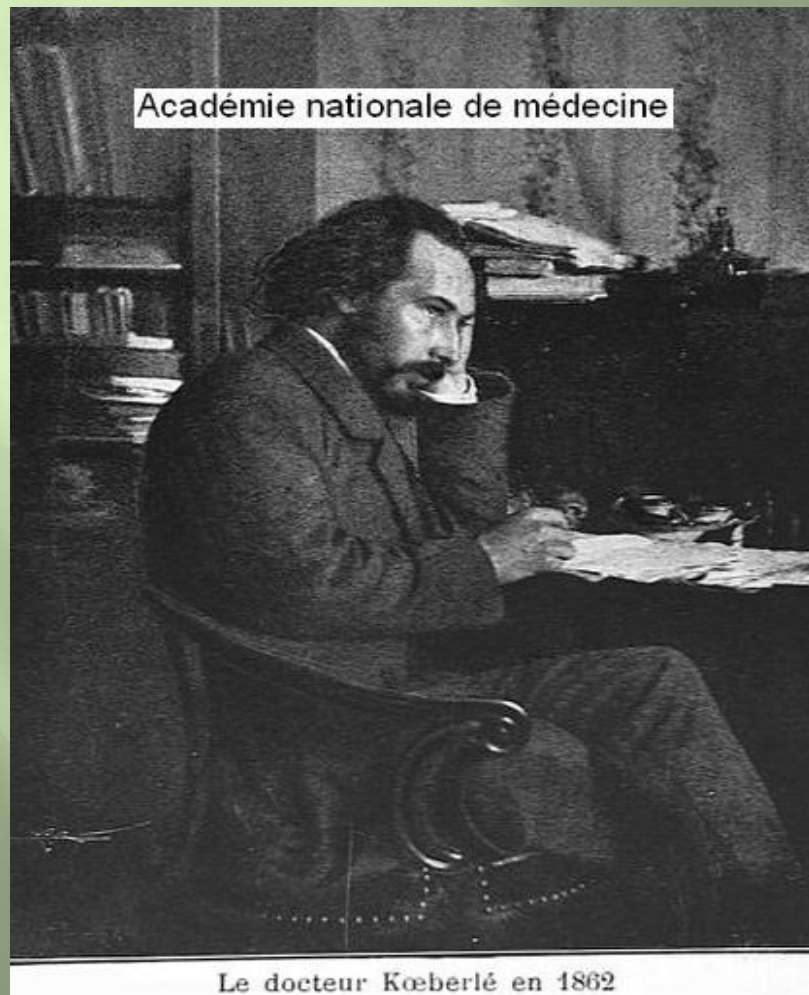

SAINT-LEON IX

EUGENE KOEBERLE

Le buste du Dr Eugène Kœberlé (Musée d'Orsay) a été créé par le Montalbanais Bourdelle. Une copie se trouve à la Faculté de Médecine de Strasbourg.

PIERRE PFLIMLIN

Président du Conseil des Ministres en 1958, sur le perron de l'Élysée avec le général de Gaulle

ANDRE WECKMANN